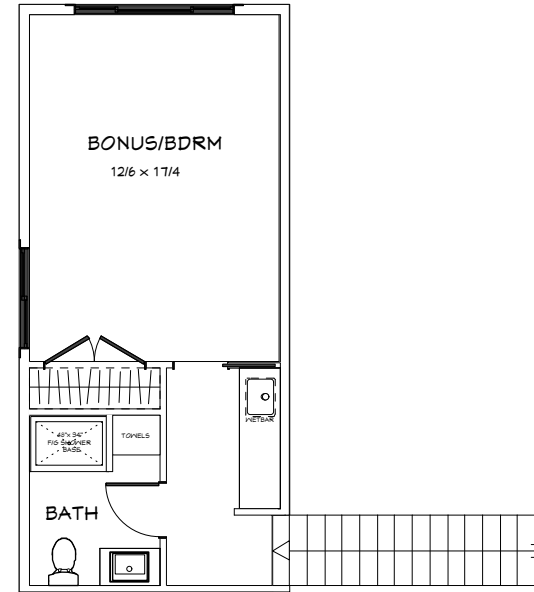

**MAIN LEVEL - 2,265 SQ.FT.**

**UPPER LEVEL - 392 SQ.FT.**

**LOT 9 CROWN ISLE DRIVE PRELIM  
TOTAL: 2,647 SQ.FT.**